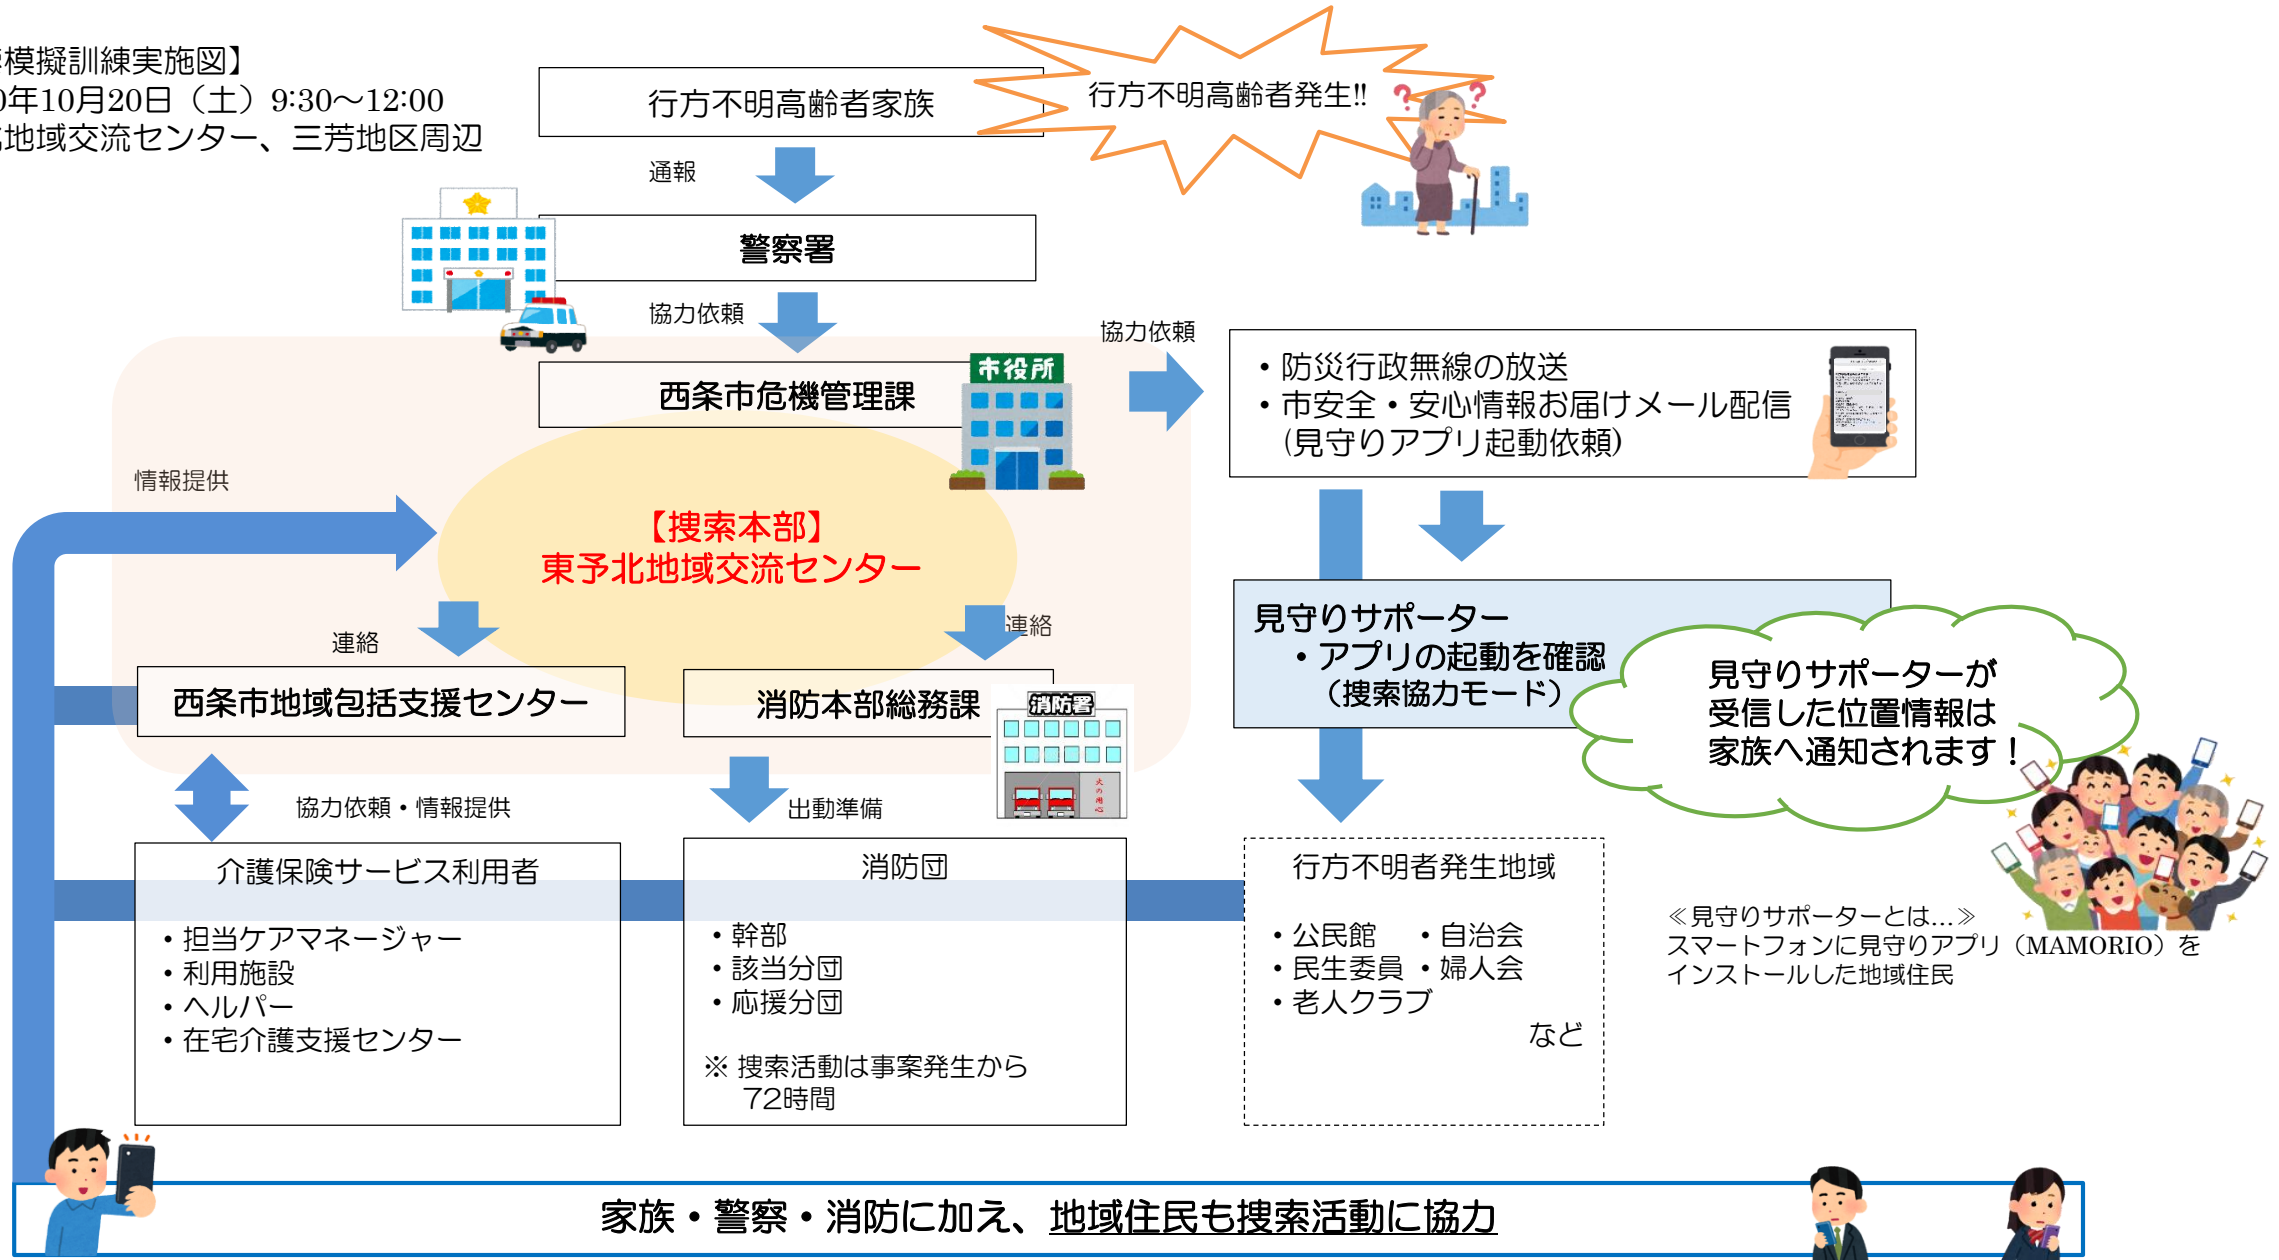

【高齢者搜索模擬訓練実施図】
 日時：平成30年10月20日（土）9:30～12:00
 場所：東予北地域交流センター、三芳地区周辺

※ 行方不明者発見後は、西条市安全・安心情報お届けメールで発見の連絡が入ります。